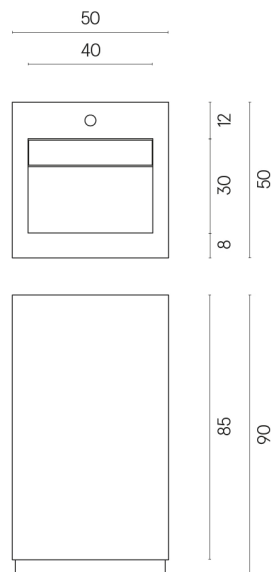

ИЗДЕЛИЕ С ВЫБРАННЫМИ ВАМИ ПАРАМЕТРАМИ.

Артикул:

620810000014

Cube Evo

Раковина 50

Облицовка изделия

Метрополис Гласс
Скай Люкс

Цвета и другие эстетические характеристики плитки на иллюстрациях на сайте являются ориентировочными. Перед покупкой всегда смотрите образцы вживую.