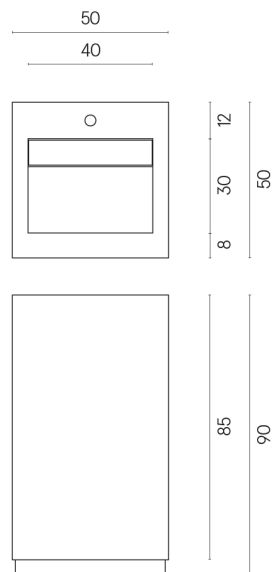

ИЗДЕЛИЕ С ВЫБРАННЫМИ ВАМИ ПАРАМЕТРАМИ.

Артикул:

620810000014

Cube Evo

Раковина 50

Облицовка изделия

Шарм Эдванс
Элегант Браун Люкс

Цвета и другие эстетические характеристики плитки на иллюстрациях на сайте являются ориентировочными. Перед покупкой всегда смотрите образцы вживую.