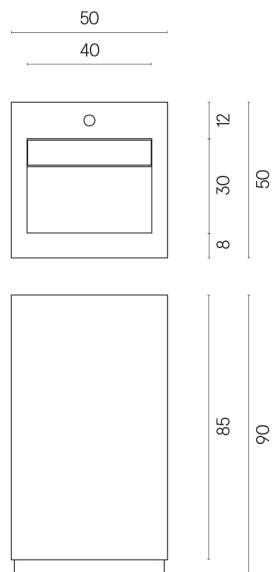

ИЗДЕЛИЕ С ВЫБРАННЫМИ ВАМИ ПАРАМЕТРАМИ.

Артикул:

620810000014

Cube Evo

Раковина 50

Облицовка изделия

Шарм Эдванс
Травертино Романо
Патинированный

Цвета и другие эстетические характеристики плитки на иллюстрациях на сайте являются ориентировочными. Перед покупкой всегда смотрите образцы вживую.