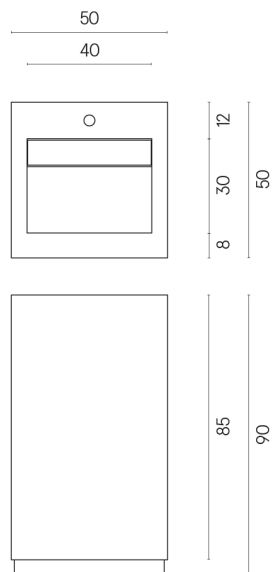

ИЗДЕЛИЕ С ВЫБРАННЫМИ ВАМИ ПАРАМЕТРАМИ.

Артикул:

620810000014

Cube Evo

Раковина 50

Облицовка изделия

Шарм Эдванс Кремо
Деликато
Натуральный

Цвета и другие эстетические характеристики плитки на иллюстрациях на сайте являются ориентировочными. Перед покупкой всегда смотрите образцы вживую.