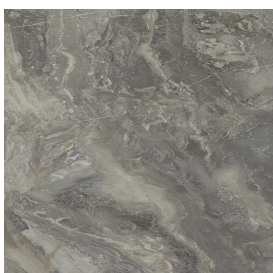

ИЗДЕЛИЕ С ВЫБРАННЫМИ ВАМИ ПАРАМЕТРАМИ.

Артикул:

620810000014

Cube Evo

Раковина 50

Облицовка изделия

Шарм Делюкс
Гриджио Оробико
Натуральный

Цвета и другие эстетические характеристики плитки на иллюстрациях на сайте являются ориентировочными. Перед покупкой всегда смотрите образцы вживую.