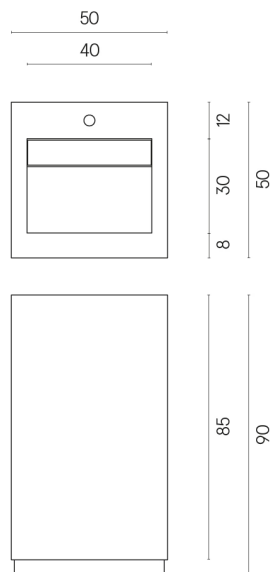

ИЗДЕЛИЕ С ВЫБРАННЫМИ ВАМИ ПАРАМЕТРАМИ.

Артикул:

620810000014

Cube Evo

Раковина 50

Облицовка изделия

Шарм Делюкс
Сахара Нуар
Натуральный

Цвета и другие эстетические характеристики плитки на иллюстрациях на сайте являются ориентировочными. Перед покупкой всегда смотрите образцы вживую.