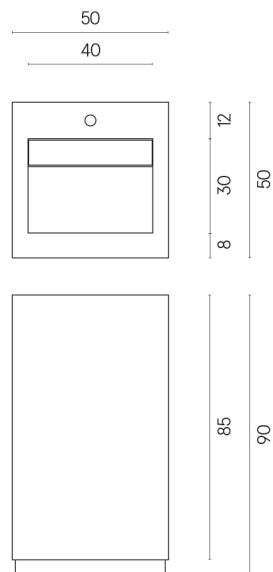

ИЗДЕЛИЕ С ВЫБРАННЫМИ ВАМИ ПАРАМЕТРАМИ.

Артикул:

620810000014

Cube Evo

Раковина 50

Облицовка изделия

Шарм Делюкс
Бьянко
Микеланджело
Натуральный

Цвета и другие эстетические характеристики плитки на иллюстрациях на сайте являются ориентировочными. Перед покупкой всегда смотрите образцы вживую.