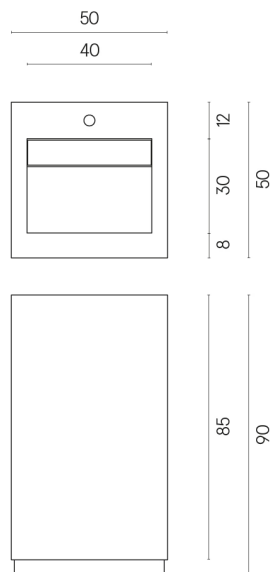

ИЗДЕЛИЕ С ВЫБРАННЫМИ ВАМИ ПАРАМЕТРАМИ.

Артикул:

620810000014

Cube Evo

Раковина 50

Облицовка изделия

Миллениум Сильвер
Натуральный

Цвета и другие эстетические характеристики плитки на иллюстрациях на сайте являются ориентировочными. Перед покупкой всегда смотрите образцы вживую.