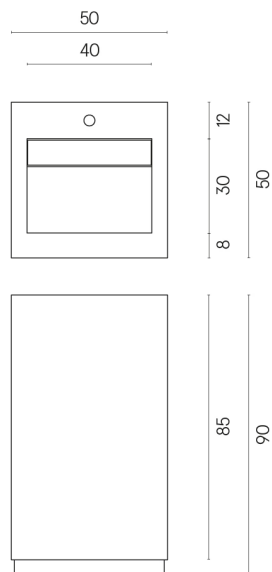

ИЗДЕЛИЕ С ВЫБРАННЫМИ ВАМИ ПАРАМЕТРАМИ.

Артикул:

620810000014

Cube Evo

Раковина 50

Облицовка изделия

Миллениум Пьюр
Натуральный

Цвета и другие эстетические характеристики плитки на иллюстрациях на сайте являются ориентировочными. Перед покупкой всегда смотрите образцы вживую.