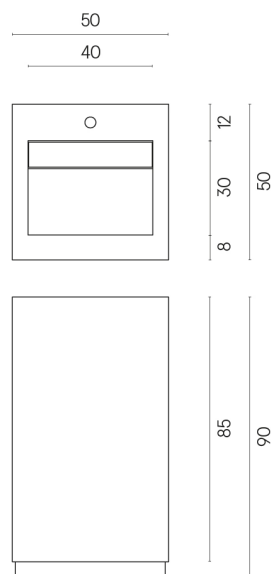

ИЗДЕЛИЕ С ВЫБРАННЫМИ ВАМИ ПАРАМЕТРАМИ.

Артикул:

620810000014

Cube Evo

Раковина 50

Облицовка изделия

Серфейс Скарлет
Патинированный

Цвета и другие эстетические характеристики плитки на иллюстрациях на сайте являются ориентировочными. Перед покупкой всегда смотрите образцы вживую.