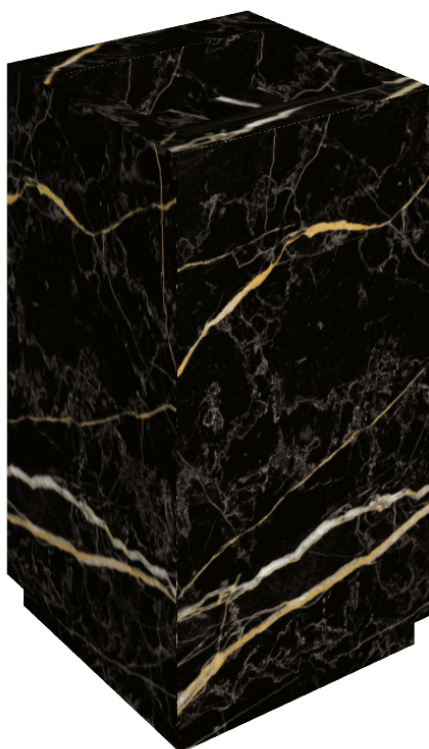

ИЗДЕЛИЕ С ВЫБРАННЫМИ ВАМИ ПАРАМЕТРАМИ.

Артикул:

620810000014

# Cube Evo

Раковина 50

Облицовка изделия

Шарм Экстра Лоран  
Натуральный

Цвета и другие эстетические характеристики плитки на иллюстрациях на сайте являются ориентировочными. Перед покупкой всегда смотрите образцы вживую.