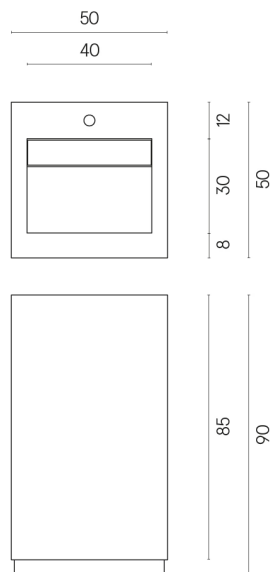

ИЗДЕЛИЕ С ВЫБРАННЫМИ ВАМИ ПАРАМЕТРАМИ.

Артикул:

620810000014

Cube Evo

Раковина 50

Облицовка изделия

Контемпора Пур
Патинированный

Цвета и другие эстетические характеристики плитки на иллюстрациях на сайте являются ориентировочными. Перед покупкой всегда смотрите образцы вживую.