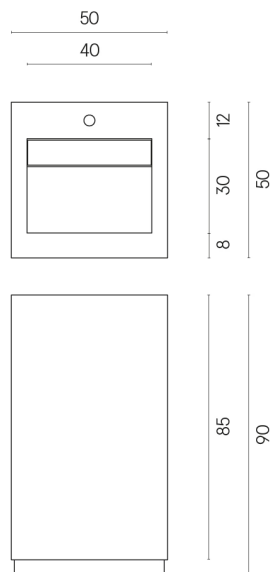

ИЗДЕЛИЕ С ВЫБРАННЫМИ ВАМИ ПАРАМЕТРАМИ.

Артикул:

620810000014

Cube Evo

Раковина 50

Облицовка изделия

Шарм Эво Оникс
Натуральный

Цвета и другие эстетические характеристики плитки на иллюстрациях на сайте являются ориентировочными. Перед покупкой всегда смотрите образцы вживую.