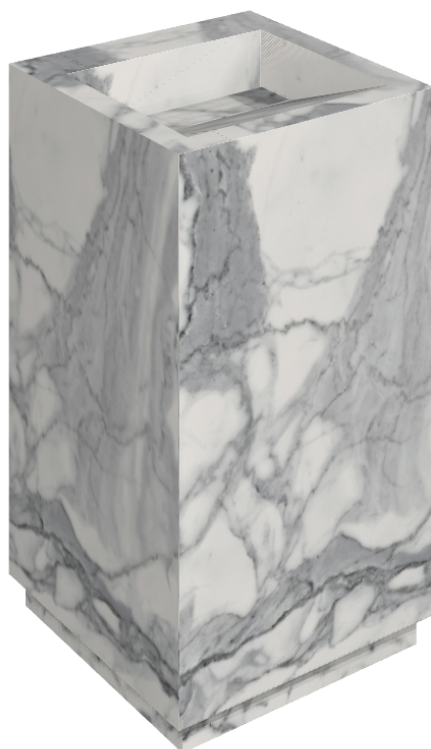

ИЗДЕЛИЕ С ВЫБРАННЫМИ ВАМИ ПАРАМЕТРАМИ.

Артикул:

620810000014

Cube Evo

Раковина 50

Облицовка изделия

Шарм Эво Статуарио
Натуральный

Цвета и другие эстетические характеристики плитки на иллюстрациях на сайте являются ориентировочными. Перед покупкой всегда смотрите образцы вживую.