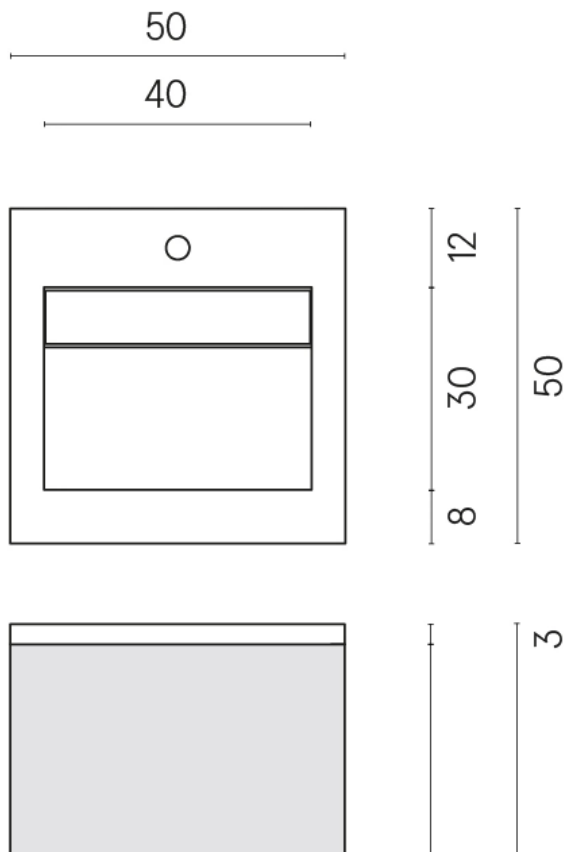

ИЗДЕЛИЕ С ВЫБРАННЫМИ ВАМИ ПАРАМЕТРАМИ.

Артикул: 620810000028

Куб Эир

Раковина 50 Куб Эир
Уайт

Облицовка изделия

Форум Слим Полар
Натуральный

Цвета и другие эстетические характеристики плитки на иллюстрациях на сайте являются ориентировочными. Перед покупкой всегда смотрите образцы вживую.