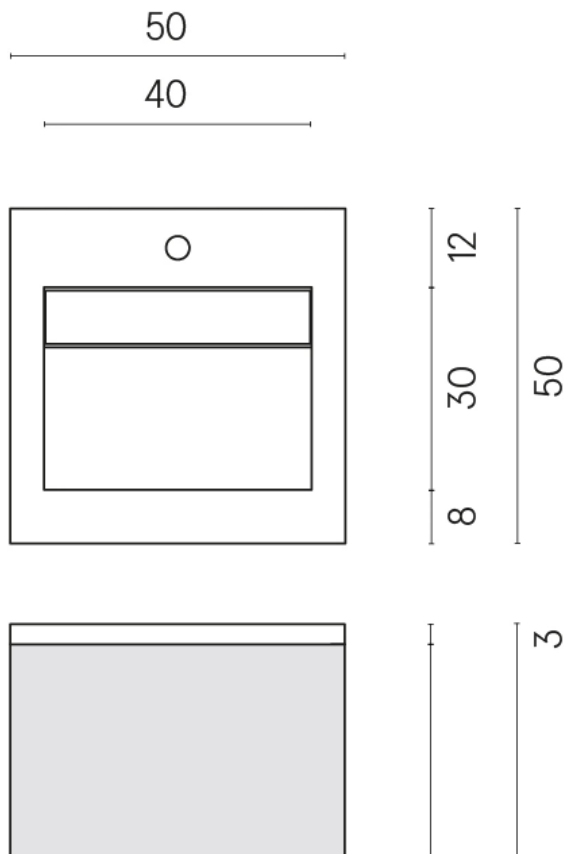

ИЗДЕЛИЕ С ВЫБРАННЫМИ ВАМИ ПАРАМЕТРАМИ.

Артикул:

620810000028

Cube Air

Раковина 50 White

Облицовка изделия

Континуум Пьюр
Натуральный

Цвета и другие эстетические характеристики плитки на иллюстрациях на сайте являются ориентировочными. Перед покупкой всегда смотрите образцы вживую.