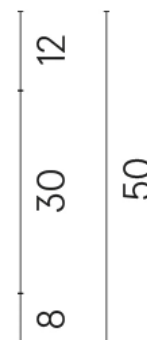

ИЗДЕЛИЕ С ВЫБРАННЫМИ ВАМИ ПАРАМЕТРАМИ.

Артикул:

620810000028

Cube Air

Раковина 50 White

Облицовка изделия

Шарм Эдванс
Элегант Браун Люкс

Цвета и другие эстетические характеристики плитки на иллюстрациях на сайте являются ориентировочными. Перед покупкой всегда смотрите образцы вживую.