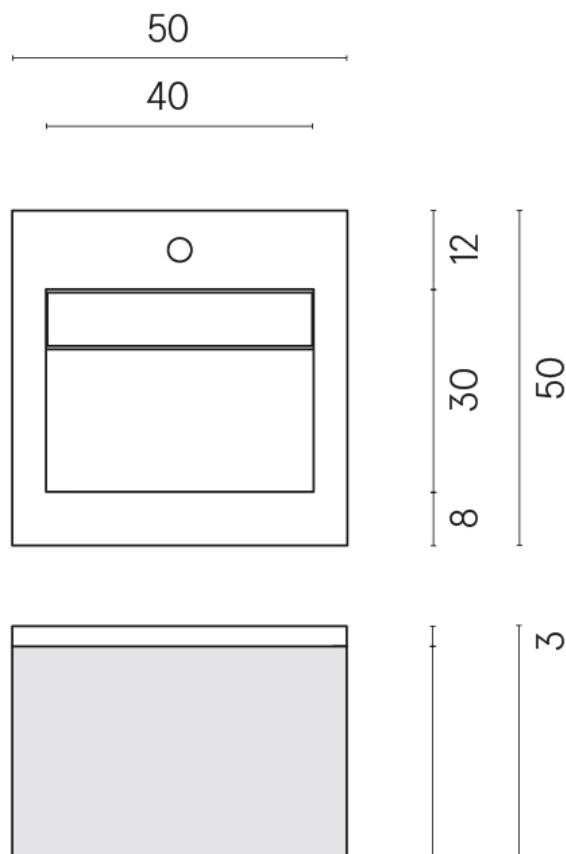

ИЗДЕЛИЕ С ВЫБРАННЫМИ ВАМИ ПАРАМЕТРАМИ.

Артикул:

620810000028

Cube Air

Раковина 50 White

Облицовка изделия

Шарм Экстра
Атлантик
Натуральный

Цвета и другие эстетические характеристики плитки на иллюстрациях на сайте являются ориентировочными. Перед покупкой всегда смотрите образцы вживую.