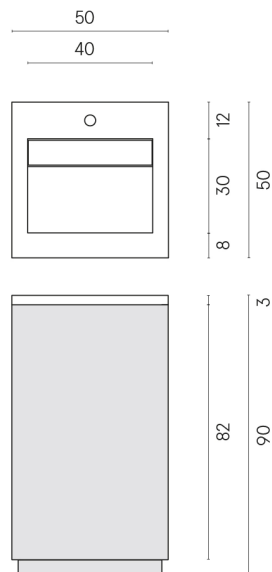

ИЗДЕЛИЕ С ВЫБРАННЫМИ ВАМИ ПАРАМЕТРАМИ.

Артикул:

620810000028

Cube Air

Раковина 50 White

Облицовка изделия

Шарм Экстра
Каррара
Натуральный

Цвета и другие эстетические характеристики плитки на иллюстрациях на сайте являются ориентировочными. Перед покупкой всегда смотрите образцы вживую.