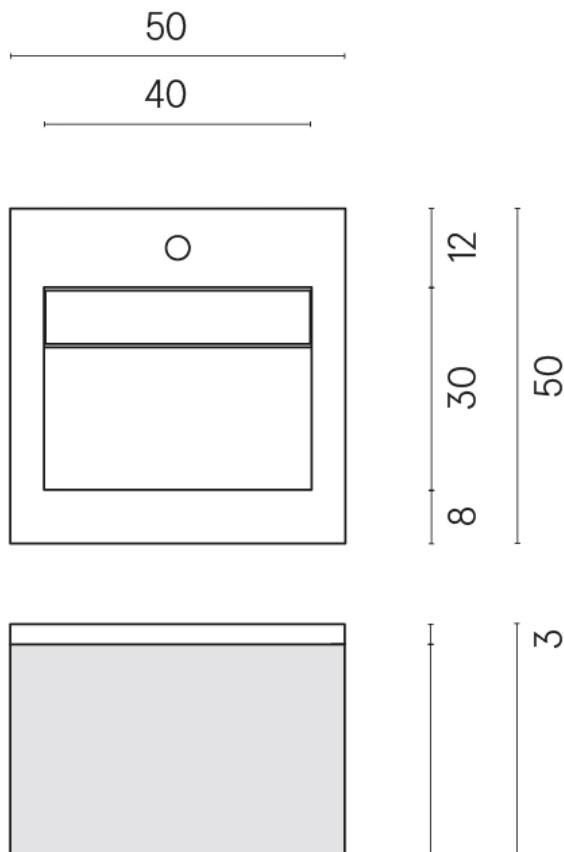

ИЗДЕЛИЕ С ВЫБРАННЫМИ ВАМИ ПАРАМЕТРАМИ.

Артикул:

620810000029

Cube Air

Раковина 50 Black

Облицовка изделия

Шарм Эдванс
Платинум Уайт
Натуральный

Цвета и другие эстетические характеристики плитки на иллюстрациях на сайте являются ориентировочными. Перед покупкой всегда смотрите образцы вживую.