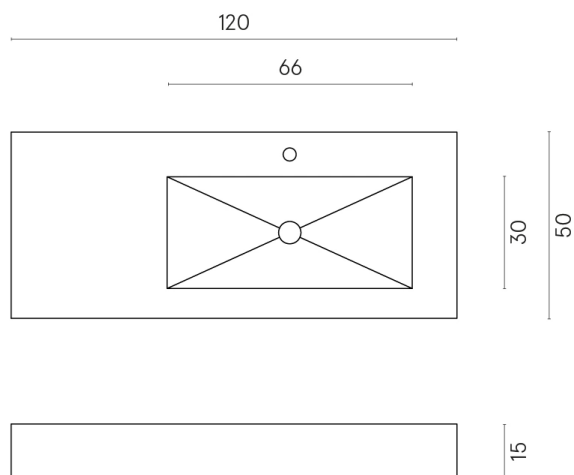

ИЗДЕЛИЕ С ВЫБРАННЫМИ ВАМИ ПАРАМЕТРАМИ.

Артикул: 620810000009

Fly

Раковина 120 Правая

Облицовка изделия

Этернум Кофи
Натуральный

Цвета и другие эстетические характеристики плитки на иллюстрациях на сайте являются ориентировочными. Перед покупкой всегда смотрите образцы вживую.