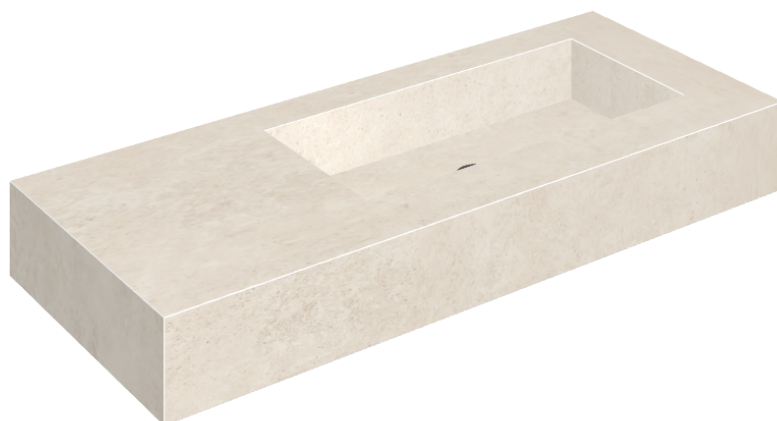

ИЗДЕЛИЕ С ВЫБРАННЫМИ ВАМИ ПАРАМЕТРАМИ.

Артикул: 620810000009

## Раковина 120 Правая

Облицовка изделия

Этернум Сноу  
Натуральный

Цвета и другие эстетические характеристики плитки на иллюстрациях на сайте являются ориентировочными. Перед покупкой всегда смотрите образцы вживую.