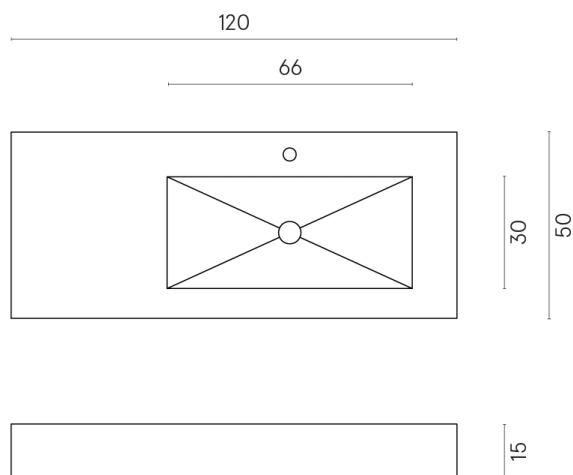

ИЗДЕЛИЕ С ВЫБРАННЫМИ ВАМИ ПАРАМЕТРАМИ.

Артикул: 620810000009

Fly

Раковина 120 Правая

Облицовка изделия

Континуум Брасс
Голд Шлифованный

Цвета и другие эстетические характеристики плитки на иллюстрациях на сайте являются ориентировочными. Перед покупкой всегда смотрите образцы вживую.