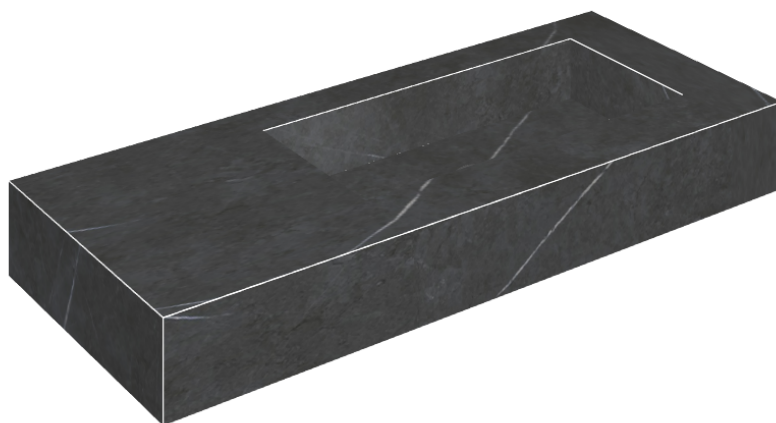

ИЗДЕЛИЕ С ВЫБРАННЫМИ ВАМИ ПАРАМЕТРАМИ.

Артикул: 620810000009

Fly

Раковина 120 Правая

Облицовка изделия

Метрополис
Имperiал Блэк
Натуральный

Цвета и другие эстетические характеристики плитки на иллюстрациях на сайте являются ориентировочными. Перед покупкой всегда смотрите образцы вживую.