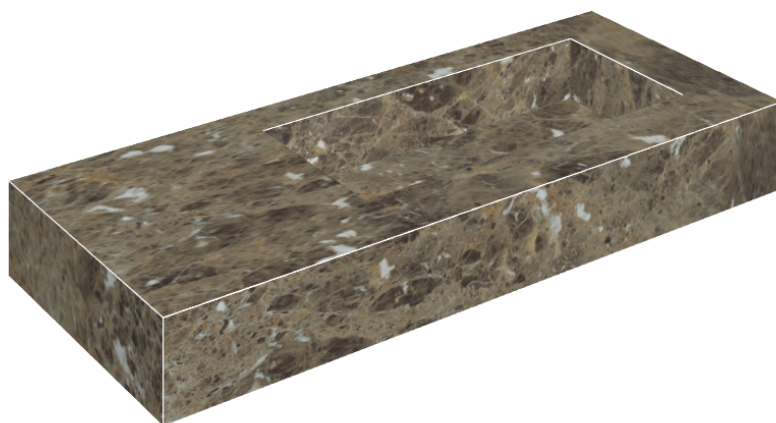

ИЗДЕЛИЕ С ВЫБРАННЫМИ ВАМИ ПАРАМЕТРАМИ.

Артикул: 620810000009

Fly

Раковина 120 Правая

Облицовка изделия

Шарм Делюкс
Император Дарк
Натуральный

Цвета и другие эстетические характеристики плитки на иллюстрациях на сайте являются ориентировочными. Перед покупкой всегда смотрите образцы вживую.