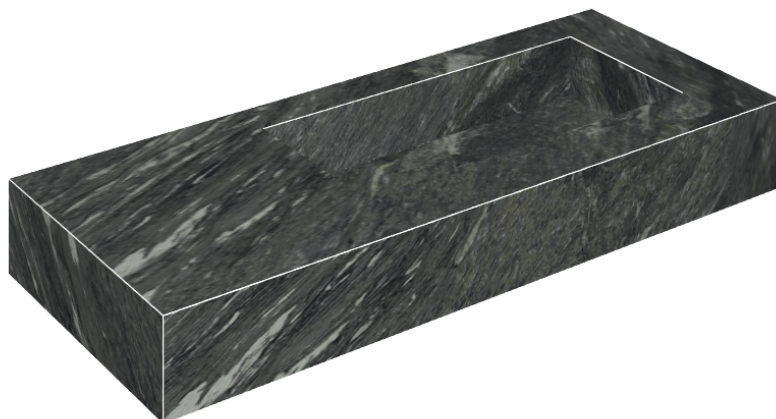

ИЗДЕЛИЕ С ВЫБРАННЫМИ ВАМИ ПАРАМЕТРАМИ.

Артикул: 620810000009

## Раковина 120 Правая

Облицовка изделия

Скайфолл Неро  
Смеральдо  
Натуральный

Цвета и другие эстетические характеристики плитки на иллюстрациях на сайте являются ориентировочными. Перед покупкой всегда смотрите образцы вживую.