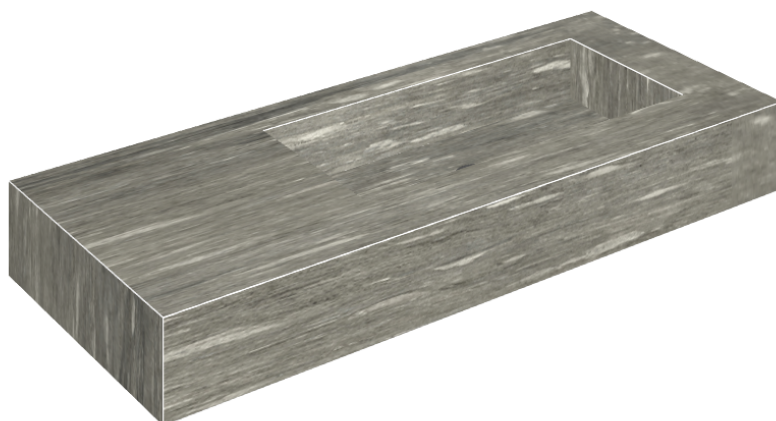

ИЗДЕЛИЕ С ВЫБРАННЫМИ ВАМИ ПАРАМЕТРАМИ.

Артикул: 620810000009

Fly

Раковина 120 Правая

Облицовка изделия

Скайфолл Гриджио
Альпино
Натуральный

Цвета и другие эстетические характеристики плитки на иллюстрациях на сайте являются ориентировочными. Перед покупкой всегда смотрите образцы вживую.