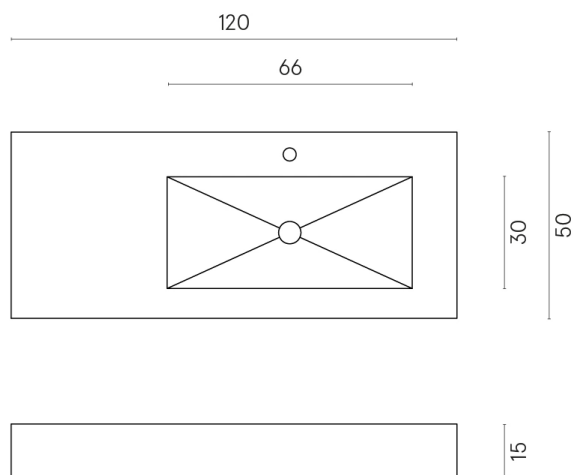

ИЗДЕЛИЕ С ВЫБРАННЫМИ ВАМИ ПАРАМЕТРАМИ.

Артикул: 620810000009

Fly

Раковина 120 Правая

Облицовка изделия
Скайфолл Гриджио
Альпино
Натуральный

Цвета и другие эстетические характеристики плитки на иллюстрациях на сайте являются ориентировочными. Перед покупкой всегда смотрите образцы вживую.