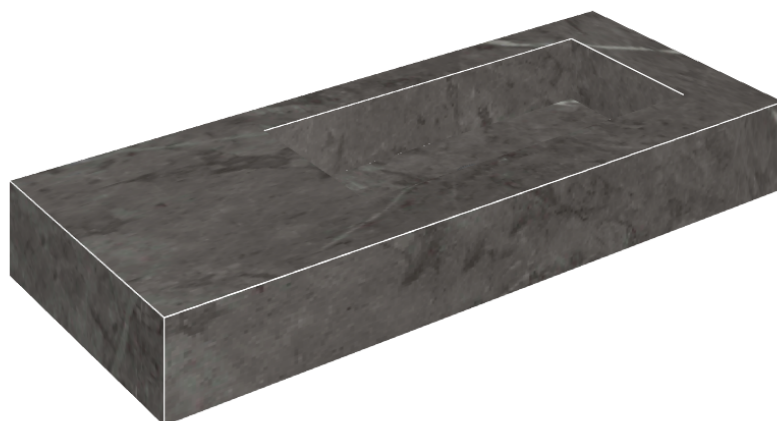

ИЗДЕЛИЕ С ВЫБРАННЫМИ ВАМИ ПАРАМЕТРАМИ.

Артикул: 620810000009

Fly

Раковина 120 Правая

Облицовка изделия
Шарм Эво Антрацит
Натуральный

Цвета и другие эстетические характеристики плитки на иллюстрациях на сайте являются ориентировочными. Перед покупкой всегда смотрите образцы вживую.