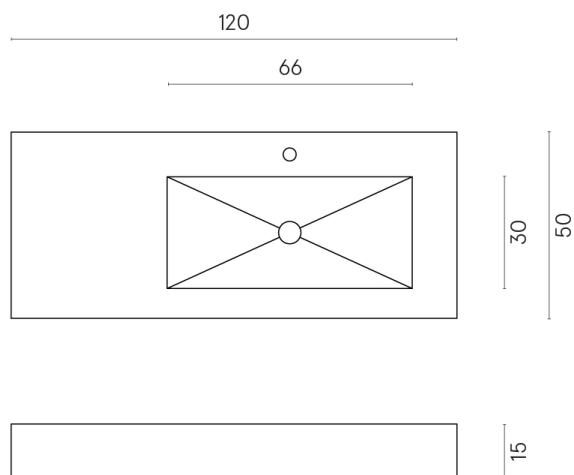

ИЗДЕЛИЕ С ВЫБРАННЫМИ ВАМИ ПАРАМЕТРАМИ.

Артикул: 620810000009

Fly

Раковина 120 Правая

Облицовка изделия
Шарм Экстра
Силвер Натуральный

Цвета и другие эстетические характеристики плитки на иллюстрациях на сайте являются ориентировочными. Перед покупкой всегда смотрите образцы вживую.