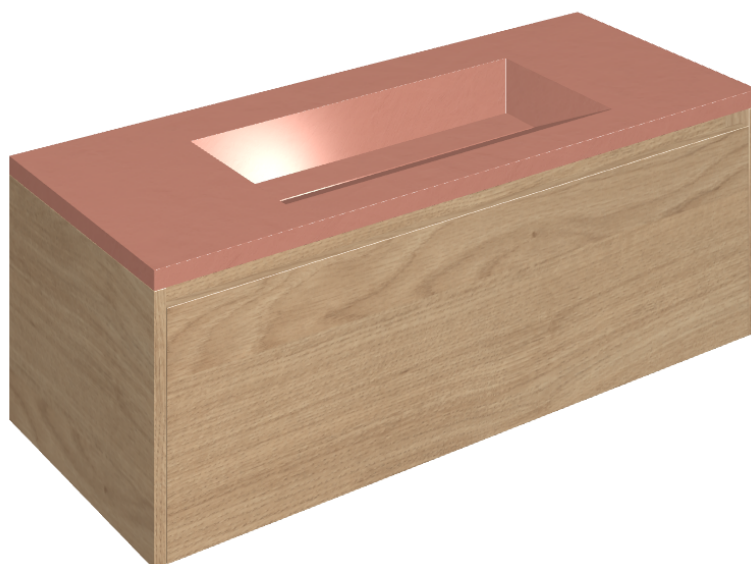

ИЗДЕЛИЕ С ВЫБРАННЫМИ ВАМИ ПАРАМЕТРАМИ.

Артикул:

620810000017

# Fly Air

Раковина 120 Fly Air  
Wood

Облицовка изделия

Серфейс Скарлет  
Патинированный

Цвета и другие эстетические характеристики плитки на иллюстрациях на сайте являются ориентировочными. Перед покупкой всегда смотрите образцы вживую.