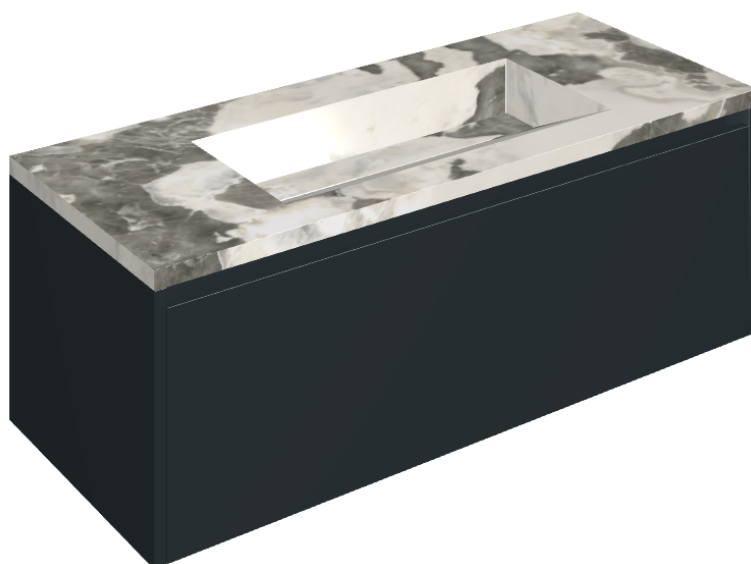

ИЗДЕЛИЕ С ВЫБРАННЫМИ ВАМИ ПАРАМЕТРАМИ.

Артикул:

620810000026

# Fly Air

Раковина 120 Black

Облицовка изделия

Стелларис Довер  
Лайт Натуральный

Цвета и другие эстетические характеристики плитки на иллюстрациях на сайте являются ориентировочными. Перед покупкой всегда смотрите образцы вживую.