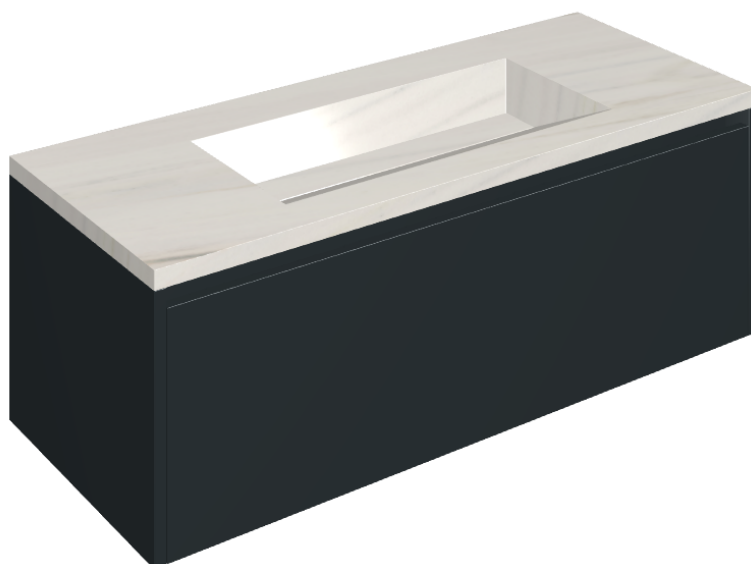

ИЗДЕЛИЕ С ВЫБРАННЫМИ ВАМИ ПАРАМЕТРАМИ.

Артикул:

620810000026

Fly Air

Раковина 120 Black

Облицовка изделия

Шарм Экстра Лаза
Натуральный

Цвета и другие эстетические характеристики плитки на иллюстрациях на сайте являются ориентировочными. Перед покупкой всегда смотрите образцы вживую.