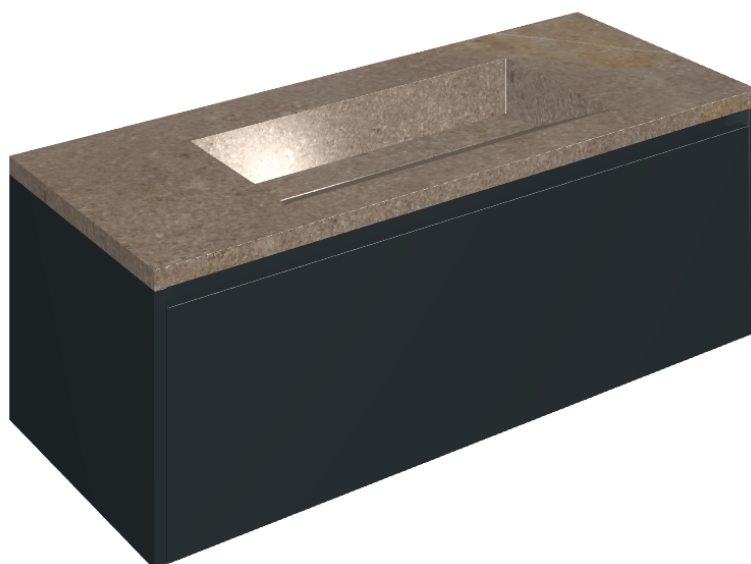

ИЗДЕЛИЕ С ВЫБРАННЫМИ ВАМИ ПАРАМЕТРАМИ.

Артикул:

620810000026

# Fly Air

Раковина 120 Black

Облицовка изделия

Контемпора Бёрн  
Патинированный

Цвета и другие эстетические характеристики плитки на иллюстрациях на сайте являются ориентировочными. Перед покупкой всегда смотрите образцы вживую.