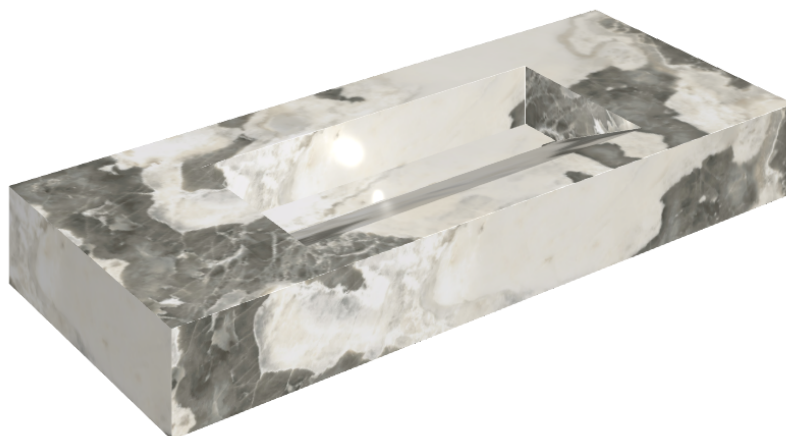

ИЗДЕЛИЕ С ВЫБРАННЫМИ ВАМИ ПАРАМЕТРАМИ.

Артикул:

620810000012

Fly Evo

Раковина 120

Облицовка изделия

Стелларис Довер
Лайт Натуральный

Цвета и другие эстетические характеристики плитки на иллюстрациях на сайте являются ориентировочными. Перед покупкой всегда смотрите образцы вживую.