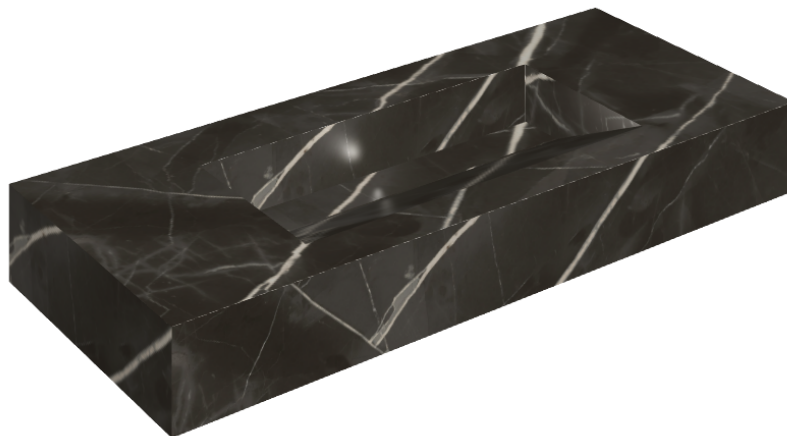

ИЗДЕЛИЕ С ВЫБРАННЫМИ ВАМИ ПАРАМЕТРАМИ.

Артикул:

620810000012

# Fly Evo

## Раковина 120

Облицовка изделия  
Стелларис Абсолют  
Блэк Натуральный

Цвета и другие эстетические характеристики плитки на иллюстрациях на сайте являются ориентировочными. Перед покупкой всегда смотрите образцы вживую.