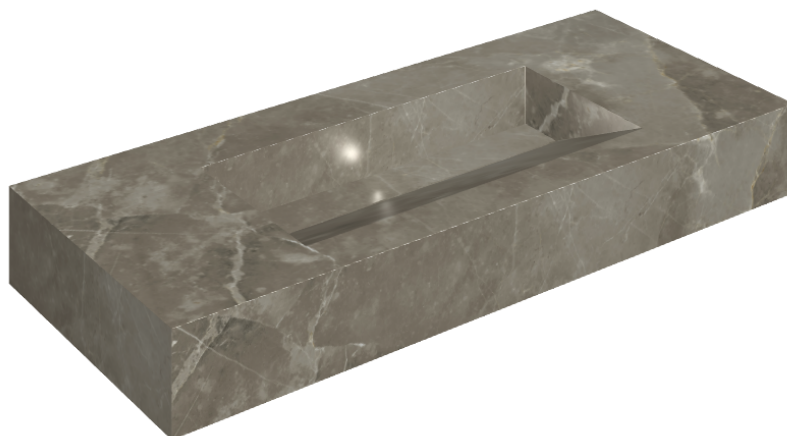

ИЗДЕЛИЕ С ВЫБРАННЫМИ ВАМИ ПАРАМЕТРАМИ.

Артикул:

620810000012

Fly Evo

Раковина 120

Облицовка изделия
Стелларис Тусканиа
Грэй Натуральный

Цвета и другие эстетические характеристики плитки на иллюстрациях на сайте являются ориентировочными. Перед покупкой всегда смотрите образцы вживую.