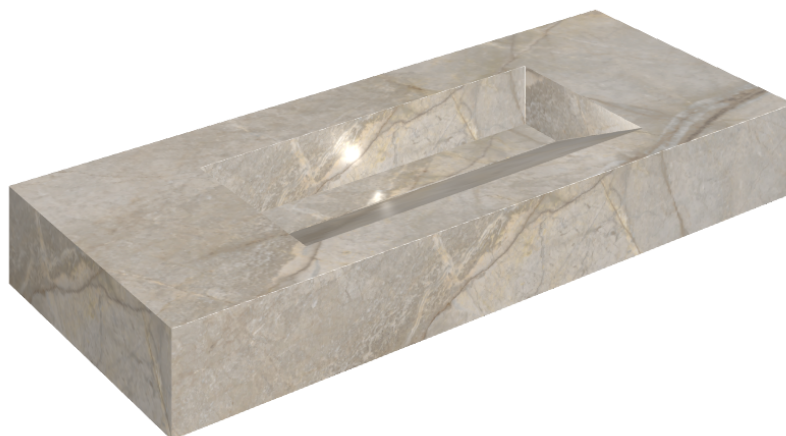

ИЗДЕЛИЕ С ВЫБРАННЫМИ ВАМИ ПАРАМЕТРАМИ.

Артикул:

620810000012

Fly Evo

Раковина 120

Облицовка изделия

Стелларис Элегант
Сильвер
Натуральный

Цвета и другие эстетические характеристики плитки на иллюстрациях на сайте являются ориентировочными. Перед покупкой всегда смотрите образцы вживую.