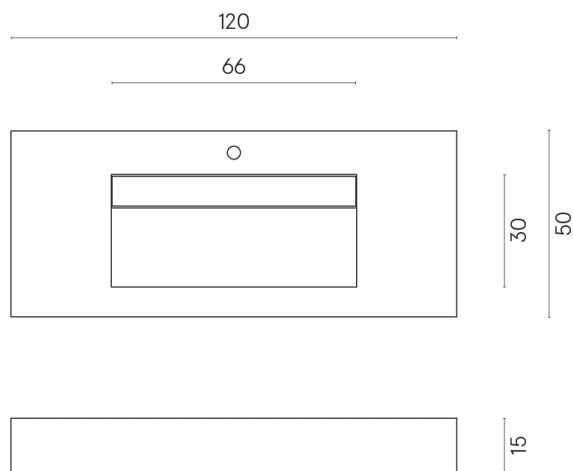

ИЗДЕЛИЕ С ВЫБРАННЫМИ ВАМИ ПАРАМЕТРАМИ.

Артикул:

620810000012

Fly Evo

Раковина 120

Облицовка изделия

Стелларис Элегант
Сильвер
Натуральный

Цвета и другие эстетические характеристики плитки на иллюстрациях на сайте являются ориентировочными. Перед покупкой всегда смотрите образцы вживую.