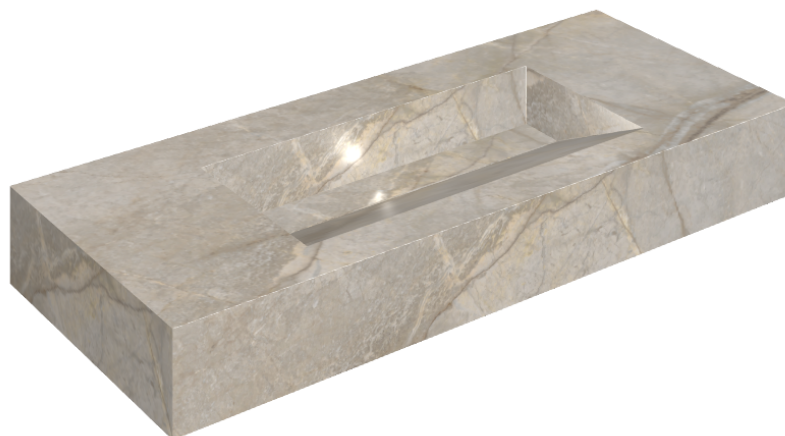

ИЗДЕЛИЕ С ВЫБРАННЫМИ ВАМИ ПАРАМЕТРАМИ.

Артикул: 620810000012

Fly Evo

Раковина 120

Облицовка изделия

Стелларис Элегант
Сильвер
Натуральный

Цвета и другие эстетические характеристики плитки на иллюстрациях на сайте являются ориентировочными. Перед покупкой всегда смотрите образцы вживую.