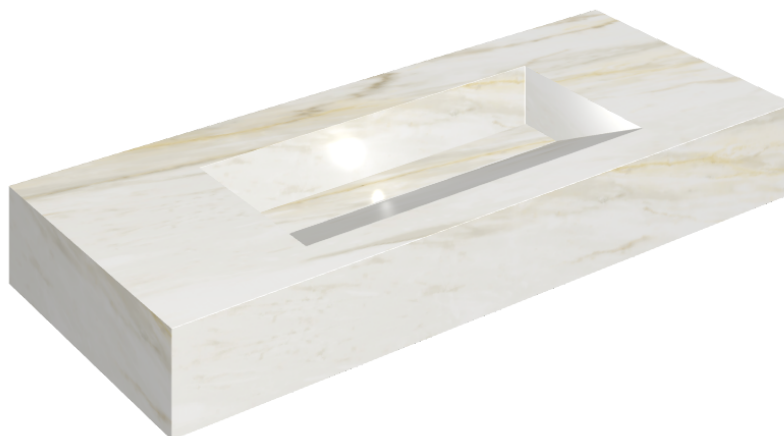

ИЗДЕЛИЕ С ВЫБРАННЫМИ ВАМИ ПАРАМЕТРАМИ.

Артикул:

620810000012

Fly Evo

Раковина 120

Облицовка изделия

Стелларис Каррара
Айвори Натуральный

Цвета и другие эстетические характеристики плитки на иллюстрациях на сайте являются ориентировочными. Перед покупкой всегда смотрите образцы вживую.

Найдите ближайшую
авторизованную точку
продаж тут:

<https://spb.italonceramica.ru/ru/home/dealer/>