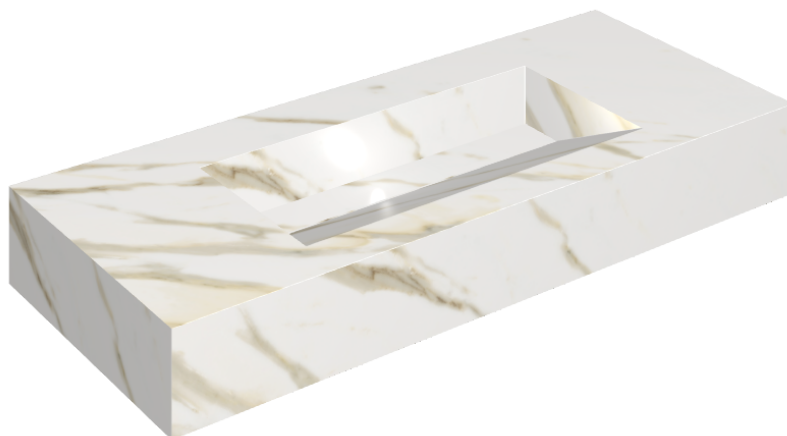

## Раковина 120

Облицовка изделия

Стелларис  
Калакатта Голд  
Натуральный

Цвета и другие эстетические характеристики плитки на иллюстрациях на сайте являются ориентировочными. Перед покупкой всегда смотрите образцы вживую.