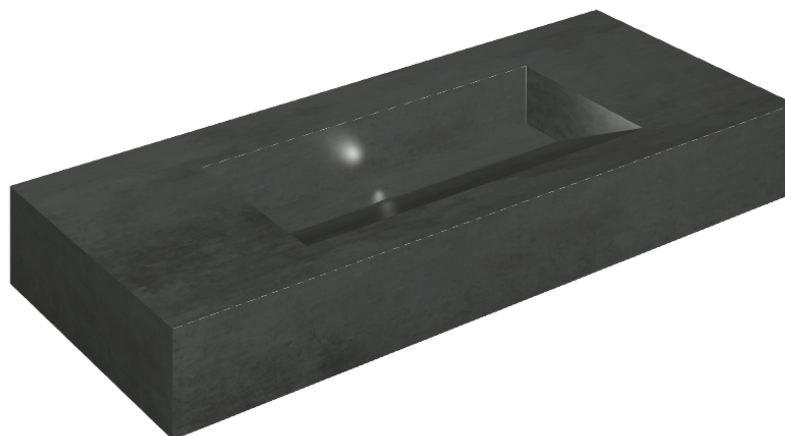

ИЗДЕЛИЕ С ВЫБРАННЫМИ ВАМИ ПАРАМЕТРАМИ.

Артикул: 620810000012

## Раковина 120

Облицовка изделия

Серфейс Стил  
Натуральный

Цвета и другие эстетические характеристики плитки на иллюстрациях на сайте являются ориентировочными. Перед покупкой всегда смотрите образцы вживую.