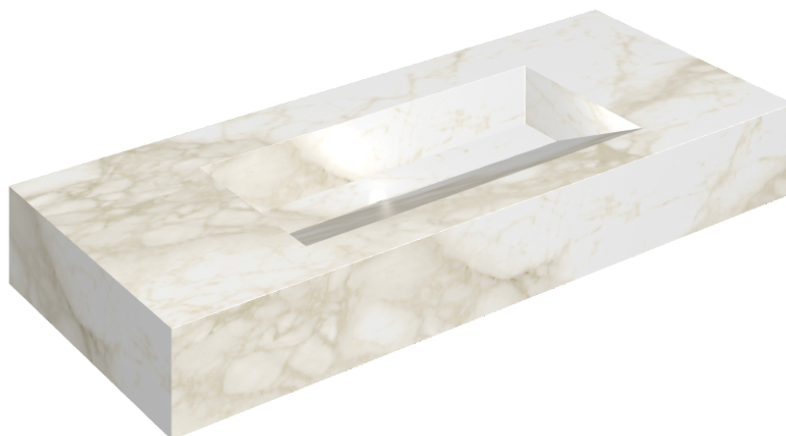

ИЗДЕЛИЕ С ВЫБРАННЫМИ ВАМИ ПАРАМЕТРАМИ.

Артикул:

620810000012

Fly Evo

Раковина 120

Облицовка изделия

Этернум Каррара
Люкс

Цвета и другие эстетические характеристики плитки на иллюстрациях на сайте являются ориентировочными. Перед покупкой всегда смотрите образцы вживую.