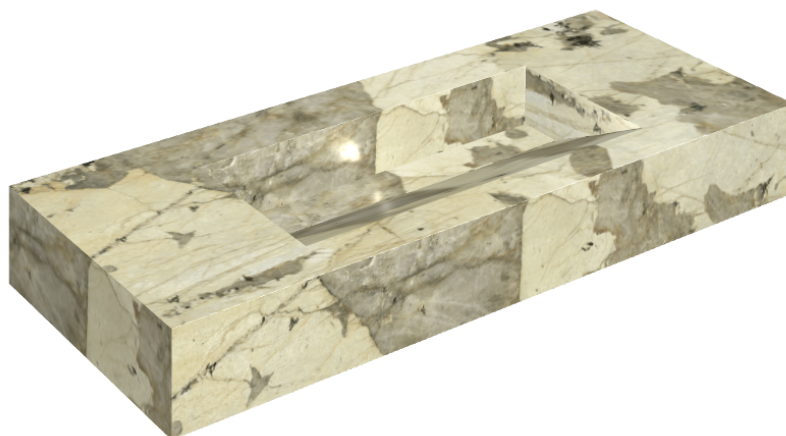

ИЗДЕЛИЕ С ВЫБРАННЫМИ ВАМИ ПАРАМЕТРАМИ.

Артикул: 620810000012

Fly Evo

Раковина 120

Облицовка изделия

Этернум Волкано
Натуральный

Цвета и другие эстетические характеристики плитки на иллюстрациях на сайте являются ориентировочными. Перед покупкой всегда смотрите образцы вживую.