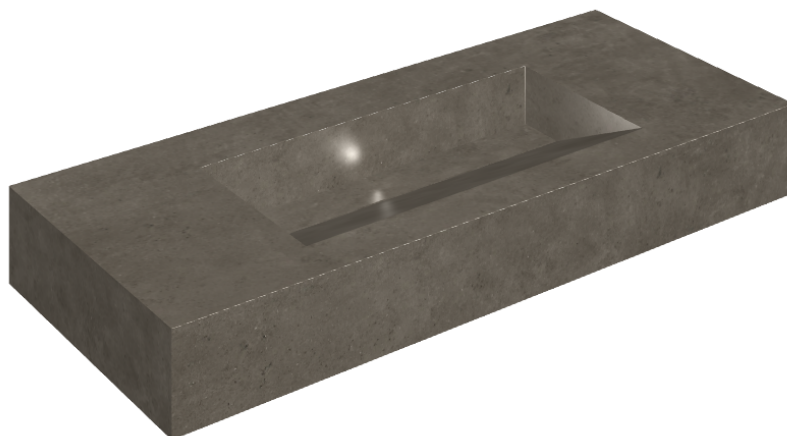

ИЗДЕЛИЕ С ВЫБРАННЫМИ ВАМИ ПАРАМЕТРАМИ.

Артикул:

620810000012

Fly Evo

Раковина 120

Облицовка изделия

Этернум Кофи
Натуральный

Цвета и другие эстетические характеристики плитки на иллюстрациях на сайте являются ориентировочными. Перед покупкой всегда смотрите образцы вживую.