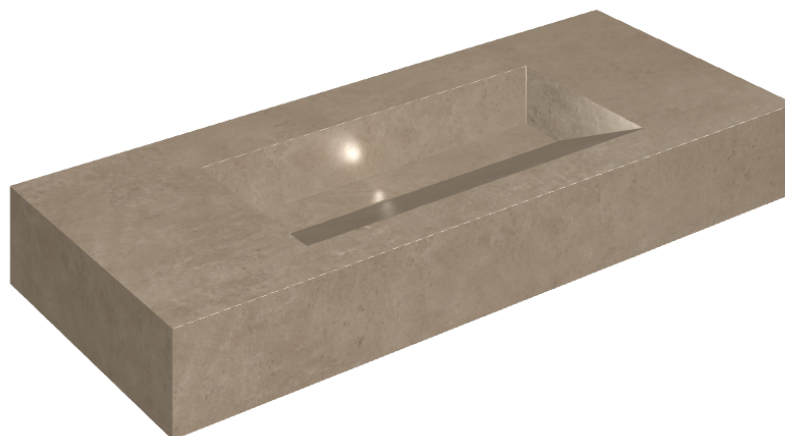

ИЗДЕЛИЕ С ВЫБРАННЫМИ ВАМИ ПАРАМЕТРАМИ.

Артикул:

620810000012

Fly Evo

Раковина 120

Облицовка изделия

Этернум Голд
Натуральный

Цвета и другие эстетические характеристики плитки на иллюстрациях на сайте являются ориентировочными. Перед покупкой всегда смотрите образцы вживую.