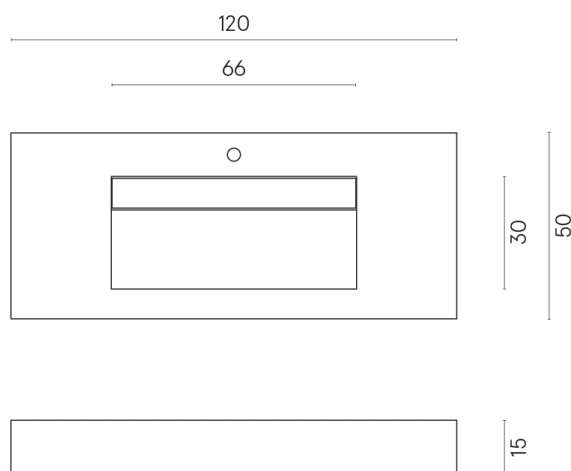

ИЗДЕЛИЕ С ВЫБРАННЫМИ ВАМИ ПАРАМЕТРАМИ.

Артикул:

620810000012

Fly Evo

Раковина 120

Облицовка изделия

Этернум Голд
Натуральный

Цвета и другие эстетические характеристики плитки на иллюстрациях на сайте являются ориентировочными. Перед покупкой всегда смотрите образцы вживую.