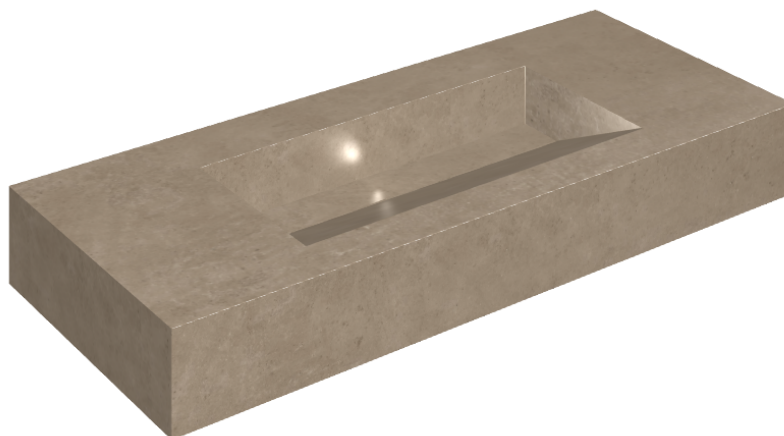

ИЗДЕЛИЕ С ВЫБРАННЫМИ ВАМИ ПАРАМЕТРАМИ.

Артикул:

620810000012

Fly Evo

Раковина 120

Облицовка изделия

Этернум Голд
Натуральный

Цвета и другие эстетические характеристики плитки на иллюстрациях на сайте являются ориентировочными. Перед покупкой всегда смотрите образцы вживую.