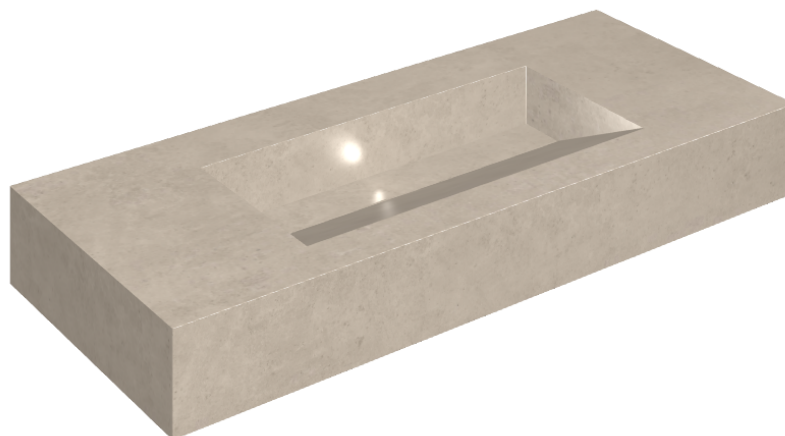

ИЗДЕЛИЕ С ВЫБРАННЫМИ ВАМИ ПАРАМЕТРАМИ.

Артикул: 620810000012

## Раковина 120

Облицовка изделия

Этернум Крим  
Натуральный

Цвета и другие эстетические характеристики плитки на иллюстрациях на сайте являются ориентировочными. Перед покупкой всегда смотрите образцы вживую.