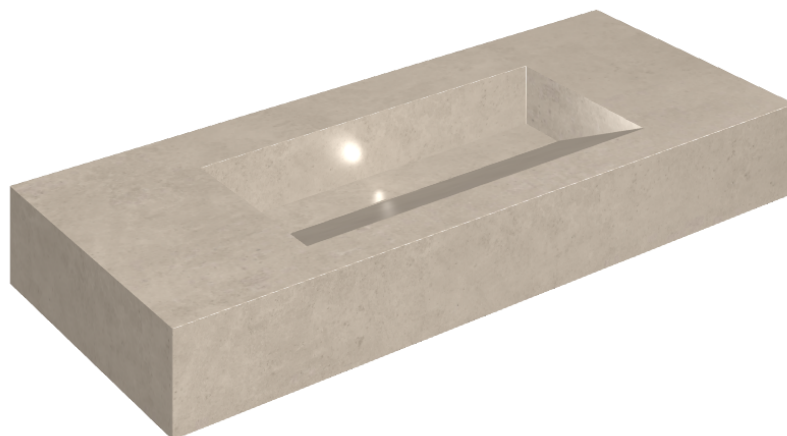

ИЗДЕЛИЕ С ВЫБРАННЫМИ ВАМИ ПАРАМЕТРАМИ.

Артикул: 620810000012

Fly Evo

Раковина 120

Облицовка изделия

Этернум Крим
Натуральный

Цвета и другие эстетические характеристики плитки на иллюстрациях на сайте являются ориентировочными. Перед покупкой всегда смотрите образцы вживую.