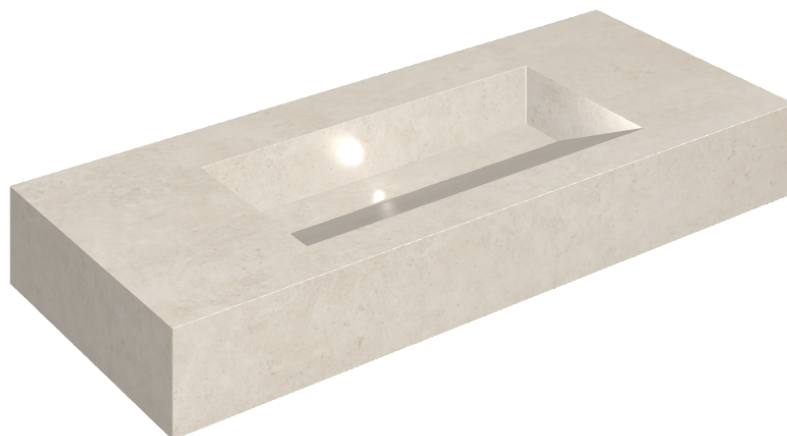

ИЗДЕЛИЕ С ВЫБРАННЫМИ ВАМИ ПАРАМЕТРАМИ.

Артикул: 620810000012

## Раковина 120

Облицовка изделия

Этернум Сноу  
Натуральный

Цвета и другие эстетические характеристики плитки на иллюстрациях на сайте являются ориентировочными. Перед покупкой всегда смотрите образцы вживую.