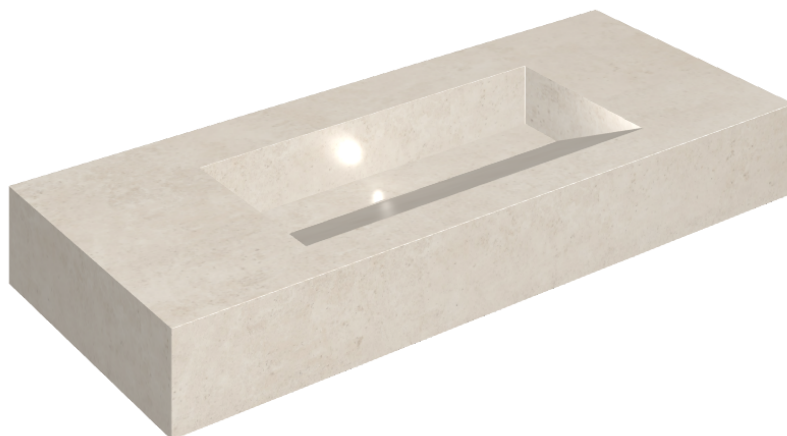

ИЗДЕЛИЕ С ВЫБРАННЫМИ ВАМИ ПАРАМЕТРАМИ.

Артикул:

620810000012

## Раковина 120

Облицовка изделия

Этернум Сноу  
Натуральный

Цвета и другие эстетические характеристики плитки на иллюстрациях на сайте являются ориентировочными. Перед покупкой всегда смотрите образцы вживую.