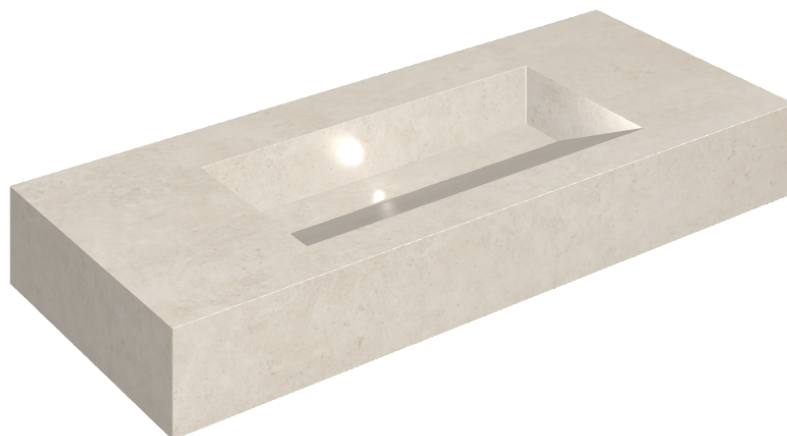

ИЗДЕЛИЕ С ВЫБРАННЫМИ ВАМИ ПАРАМЕТРАМИ.

Артикул: 620810000012

Fly Evo

Раковина 120

Облицовка изделия

Этернум Сноу
Натуральный

Цвета и другие эстетические характеристики плитки на иллюстрациях на сайте являются ориентировочными. Перед покупкой всегда смотрите образцы вживую.