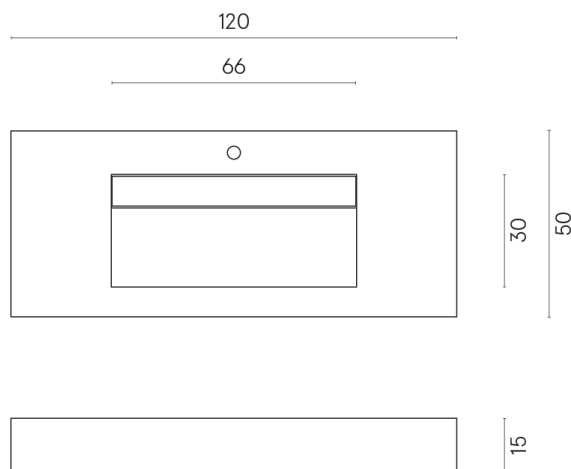

ИЗДЕЛИЕ С ВЫБРАННЫМИ ВАМИ ПАРАМЕТРАМИ.

Артикул:

620810000012

Fly Evo

Раковина 120

Облицовка изделия

Континуум Брасс
Голд Шлифованный

Цвета и другие эстетические характеристики плитки на иллюстрациях на сайте являются ориентировочными. Перед покупкой всегда смотрите образцы вживую.