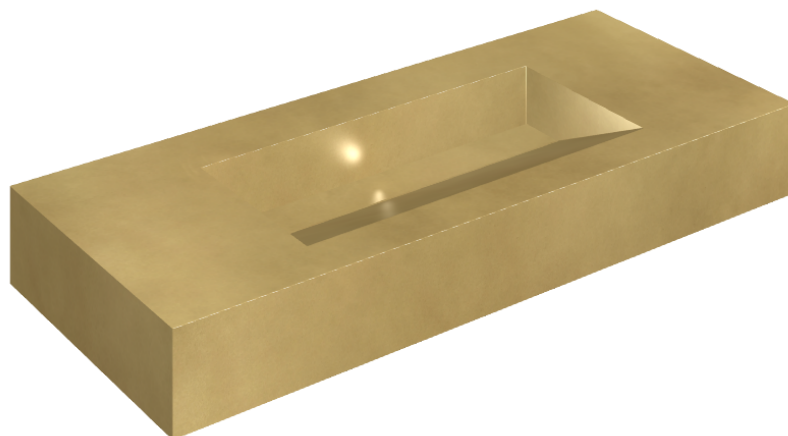

ИЗДЕЛИЕ С ВЫБРАННЫМИ ВАМИ ПАРАМЕТРАМИ.

Артикул:

620810000012

Fly Evo

Раковина 120

Облицовка изделия

Континуум Брасс
Голд Шлифованный

Цвета и другие эстетические характеристики плитки на иллюстрациях на сайте являются ориентировочными. Перед покупкой всегда смотрите образцы вживую.