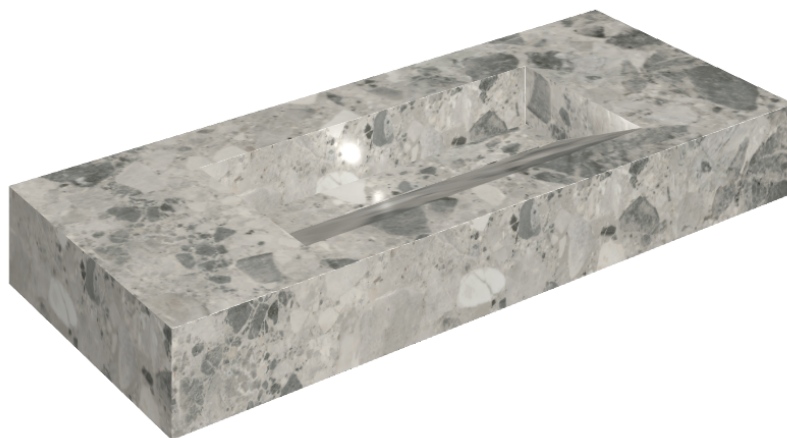

ИЗДЕЛИЕ С ВЫБРАННЫМИ ВАМИ ПАРАМЕТРАМИ.

Артикул:

620810000012

# Fly Evo

## Раковина 120

Облицовка изделия

Континуум Стоун  
Грэй Натуральный

Цвета и другие эстетические характеристики плитки на иллюстрациях на сайте являются ориентировочными. Перед покупкой всегда смотрите образцы вживую.