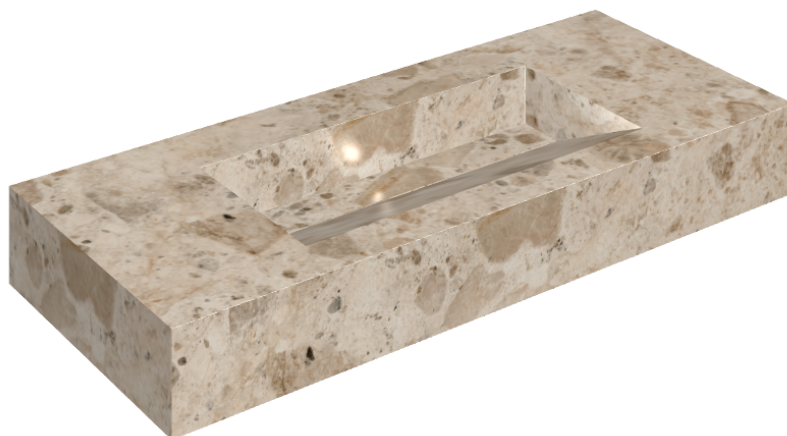

ИЗДЕЛИЕ С ВЫБРАННЫМИ ВАМИ ПАРАМЕТРАМИ.

Артикул:

620810000012

# Fly Evo

## Раковина 120

Облицовка изделия

Континуум Стоун  
Беж Натуральный

Цвета и другие эстетические характеристики плитки на иллюстрациях на сайте являются ориентировочными. Перед покупкой всегда смотрите образцы вживую.