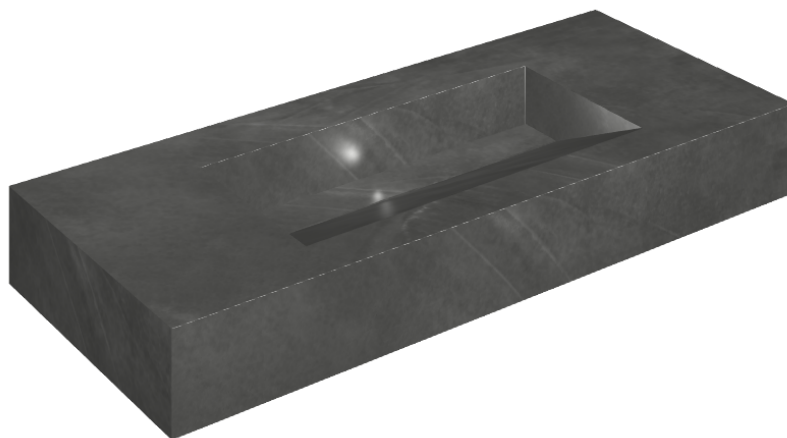

ИЗДЕЛИЕ С ВЫБРАННЫМИ ВАМИ ПАРАМЕТРАМИ.

Артикул:

620810000012

## Раковина 120

Облицовка изделия

Континуум Петрол  
Натуральный

Цвета и другие эстетические характеристики плитки на иллюстрациях на сайте являются ориентировочными. Перед покупкой всегда смотрите образцы вживую.